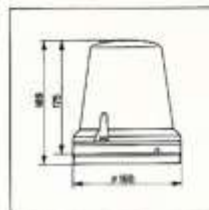

8562.6/4

gelb/yellow

8563.6/6

gelb/yellow

← 8562.6/4-02 Adapter mit Steckdose nach DIN 14620
adapter with plug socket according to DIN 14620

Rundumkennleuchte mit Magnetfuß
Rotating flashing beacon with magnetic foot