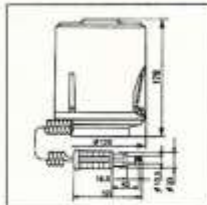

Rundumkennleuchte Form M mit Magnetfuß, 2,5 m Spiralkabel und Eurostecker
Rotating flashing beacon form M with magnetic foot, 2.5 m of spiral cable and euro plug

12 V 55 W

24 V 70 W

Kenn-Nr.
Code No.

Glocke
Globe