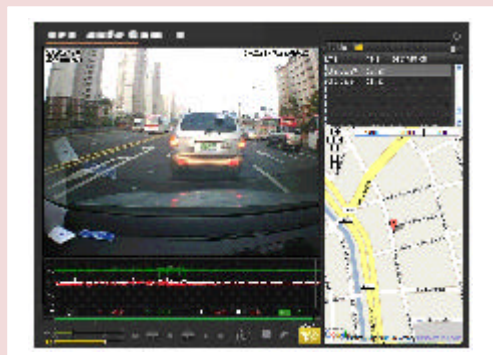

GPS *autoCam* 1 G

VIDEO - AUDIO - G-SENSOR - GPS-POSITION

Kamera-Aufzeichnungsgerät (mit integrierter PC-Software)

Die Kamera an der Windschutzscheibe
zeichnet pausenlos auf,
solange Spannung (12V /24V) anliegt

Automatisches Kopieren auf USB Stick
erweitert den internen 1-GB-Speicher

Bei Aufprall, Bremsen, Kurvenfahrt... werden die Aufzeichnungen der letzten und nächsten 20 Sekunden mit Zeit und Datum als Datei abgespeichert, wenn einer der drei einstellbaren G-Grenzwerte überschritten wurde (genauso wie bei Drücken des Aufnahme-Knopfes).

autoCam (über USB) am PC anschließen

Die integrierte *autoCam*-Software ermöglicht,
am PC sofort die Aufzeichnungen zu analysieren

E11 10R - 03 5121
ECE Tygenehmigung

autoCam dient der Fahr-Sicherheit und -Effizienz, Unfall- und
Versicherungsfall-Beweisführung, dem Flotten Management...
Individuelles Fahrverhalten analysieren.